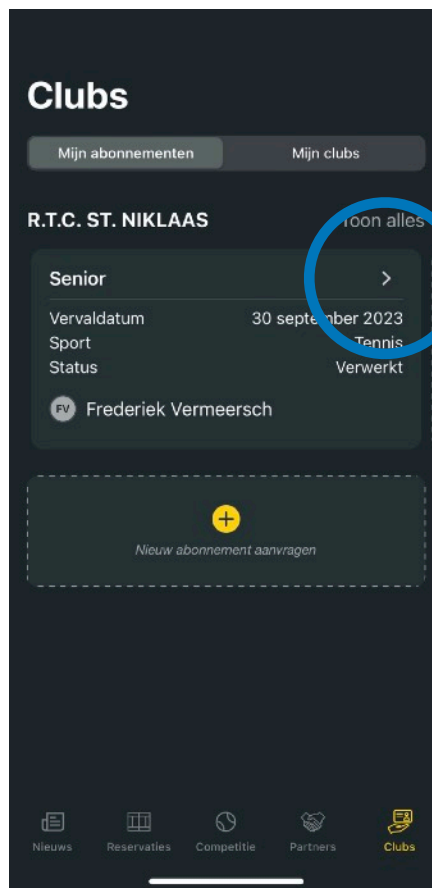

Via de app van Tennis Vlaanderen kan je een attest voor de mutualiteit vinden. Volg deze stappen:

1

2

3